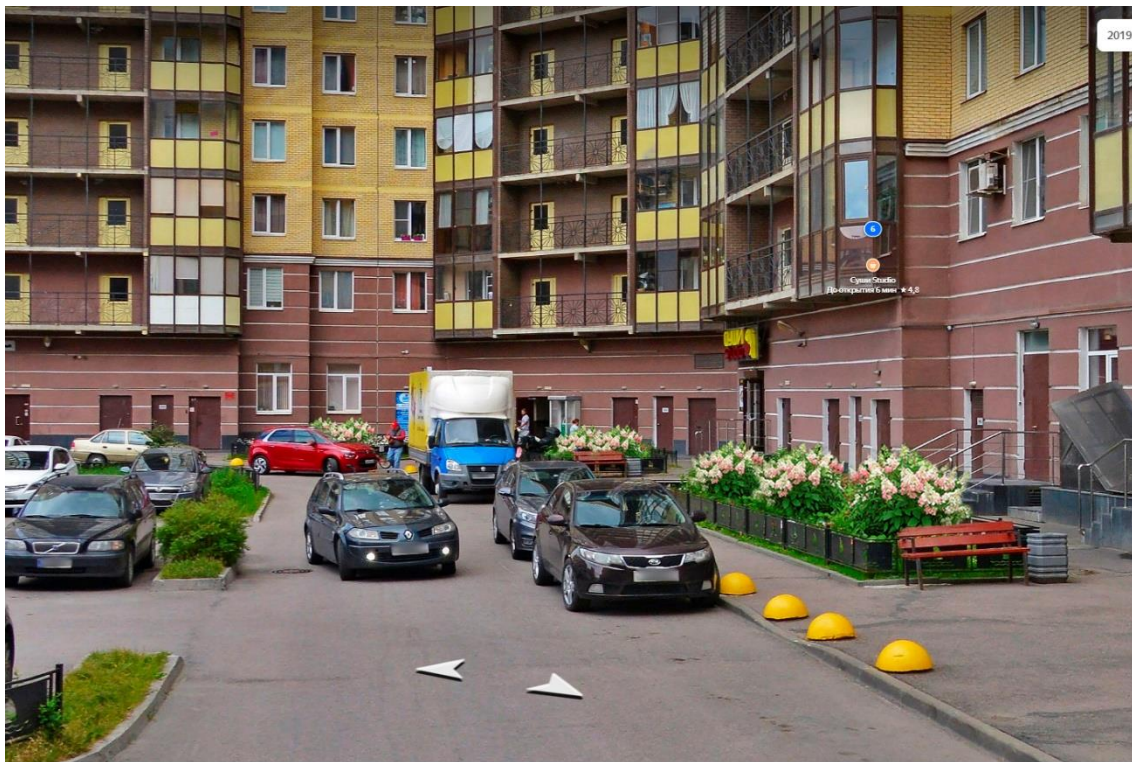

**Визуализация проекта озеленения дворовой территории МКД №6 по ул.  
Арсенальная, ТСЖ «Девяткино»**

*Устройство простого посевного газона  
Посадка декоративных кустарников группами на газоне - Гортензия метельчатая "Пинки Винки"*